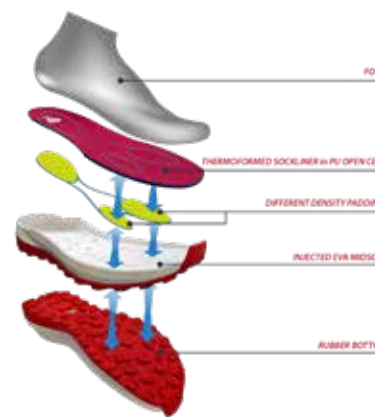

## APPAREL

**20000/20000 耐水圧/透湿性**  
このアイコンが表示されている製品は20,000mmの耐水圧、および20,000g/m<sup>2</sup>の透湿性を備えています。

**フルシーム**  
フルシーム加工で、風や雪の侵入を完全にシャットアウトします。

**クリティカルシーム**  
主要となる部分にシーム加工を施し、風や雪が入り込むのを防ぎます。

**DWR (DURABLE WATER REPELLENT)加工**  
DWR(耐久性撥水)加工により、優れた撥水性を発揮します。生地表面で弾かれた水が水滴となって落ちていきます。

**再生ポリエステル**  
速乾性に優れ、快適で軽く通気性のある環境に優しい素材です。再生プラスチックから作られています。

**2WAY(4WAY)ストレッチ生地**  
このアイコンが表示されている製品は2WAY(4WAY)ストレッチ生地となっており、あらゆる動きに対応し快適です。

**プリマロフト**  
高級ダウンに代わる、超微細マイクロファイバー素材です。羽毛のような保温性と柔軟性を持つほか、撥水性も備えており、断熱・防寒性に非常に優れています。

## FOOTWEAR

### 快適性を高める8mmドロップ

ドロップとは、ランニングシューズのかかと(ヒール)とつま先(フォア)部分における高低差のことです。

8mmドロップにより、ランニングやウォーキング中、快適性とパフォーマンス性のバランスが取れる姿勢に保ちます。