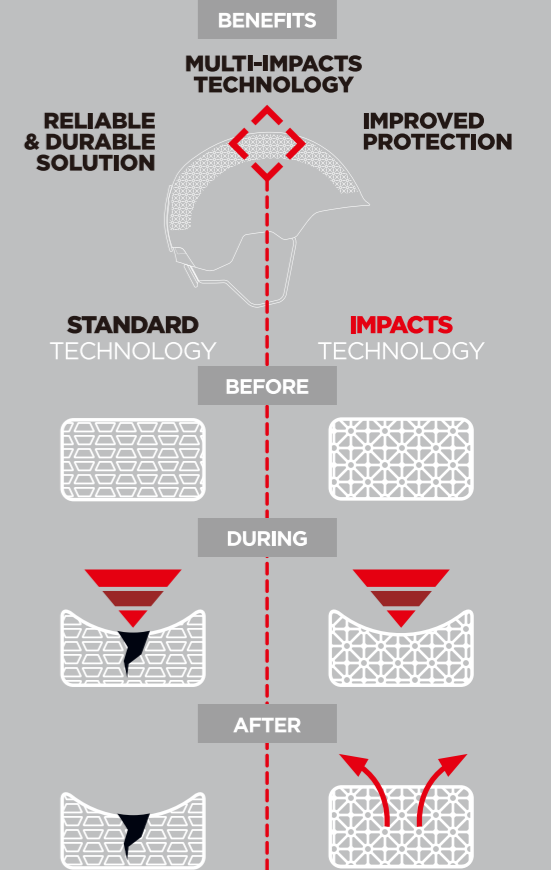

IMPACTS

RKIH505
RED

RKIH504
PINK

RKIH506
BLUE

RKIH507
GREY

TECHNOLOGY for HELMET

IMPACTS EPP 素材による衝撃吸収性を持続するC
E規格に準じた構造

R-FIT SYSTEM
ロシニョール独自のサイズ調整機能です