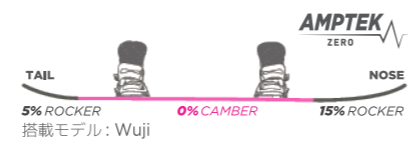

AMPTEK INTENSITY TECHNOLOGY

アンブテック - ロッカー&キャンパー
ロシニョール独自開発のロッカー & キャンパー形状。あらゆるライダースタイルにベストマッチ。
4タイプのアンブテックが、それぞれのシチュエーションを網羅し、全てのライダーを異次元の世界へ導く。