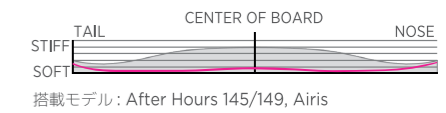

FLEX PROFILES

5つのフレックスパターン
用途に合わせたフレックスとリバウンドを実現。素材の特徴を生かして最良のライディングが可能。

DIRECTIONAL ALL-MOUNTAIN
・前後非対称フレックス
・後ろ足にかけて硬いフレックス

TWIN ALL-MOUNTAIN
・前後対称フレックス
・パワー伝達性とハイスピードの安定感をもたらす形状