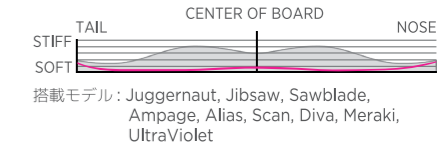

REVERSE SUPER DIRECTIONAL
・前後非対称フレックス
・前足にかけて硬いフレックス

REVERSE DIRECTIONAL
・前後非対称フレックス
・前足にかけて硬いフレックス

TWIN FREESTYLE
・前後対称フレックス
・バランス性を引き出す足場のミディアムフレックス
・容易な操作性を生むセンターソフトフレックス