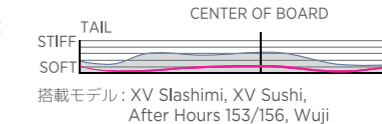

REVERSE SUPER DIRECTIONAL
・前後非対称フレックス
・前足にかけて硬いフレックス

REVERSE DIRECTIONAL
・前後非対称フレックス
・前足にかけて硬いフレックス

TWIN FREESTYLE
・前後対称フレックス
・バランス性を引き出す足場のミディアムフレックス
・容易な操作性を生むセンターソフトフレックス