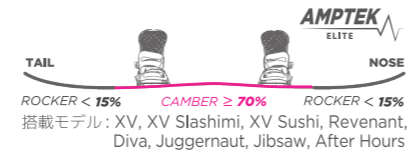

AMPTEK INTENSITY TECHNOLOGY

アンブテック - ロッカー&キャンパー
ロシニョール独自開発のロッカー & キャンパー形状。あらゆるライダースタイルにベストマッチ。
4タイプのアンブテックが、それぞれのシチュエーションを網羅し、全てのライダーを異次元の世界へ導く。