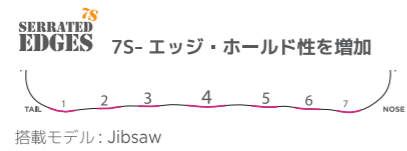

TECHNOLOGIES

RADCUT TURN TECHNOLOGY

ラッドカット - ターンテクノロジー
 トップとテールにリバースサイドカットを設定することでスムーズなエッジの切替を可能にし、コントロール性の高いライディングが楽しめる。

Black : Classic Sidecut
 Red : Reverse Sidecut

SERRATED EDGES EDGE TECHNOLOGY

セラテッドエッジ - エッジテクノロジー
 ロシニョール独自開発による、パン切り包丁のようなノコギリ形状のエッジを搭載。モデルに合わせて4種類の形状を用意することで、どんな雪面でも的確なエッジグリップを可能とし、さまざまなライディングに対応。