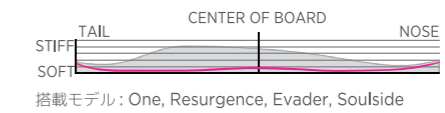

FLEX PROFILES

5つのフレックスパターン
用途に合わせたフレックスとリバウンドを実現。素材の特徴を生かして最良のライディングが可能。

DIRECTIONAL ALL-MOUNTAIN
・前後非対称フレックス
・後ろ足にかけて硬いフレックス

TWIN ALL-MOUNTAIN
・前後対称フレックス
・パワー伝達性とハイスピードの安定感をもたらす形状