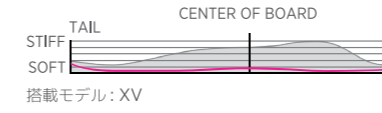

REVERSE SUPER DIRECTIONAL
・前後非対称フレックス
・前足にかけて硬いフレックス

REVERSE DIRECTIONAL
・前後非対称フレックス
・前足にかけて硬いフレックス

TWIN FREESTYLE
・前後対称フレックス
・バランス性を引き出す足場のミディアムフレックス
・容易な操作性を生むセンターソフトフレックス