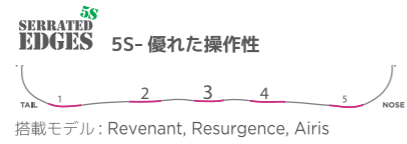

TECHNOLOGIES

RADCUT TURN TECHNOLOGY

ラッドカット - ターンテクノロジー
 トップとテールにリバースサイドカットを設定することでスムーズなエッジの切替を可能にし、コントロール性の高いライディングが楽しめる。

Black : Classic Sidecut
 Red : Reverse Sidecut

SERRATED EDGES EDGE TECHNOLOGY

セラテッドエッジ - エッジテクノロジー
 ロシニョール独自開発による、パン切り包丁のようなノコギリ形状のエッジを搭載。モデルに合わせて4種類の形状を用意することで、どんな雪面でも的確なエッジグリップを可能とし、さまざまなライディングに対応。