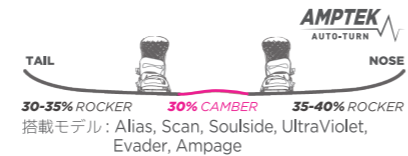

TECHNOLOGIES

RADCUT TURN TECHNOLOGY

ラッドカット - ターンテクノロジー
 トップとテールにリバースサイドカットを設定することでスムーズなエッジの切替を可能にし、コントロール性の高いライディングが楽しめる。

Black : Classic Sidecut
 Red : Reverse Sidecut

SERRATED EDGES EDGE TECHNOLOGY

セラテッドエッジ - エッジテクノロジー
 ロシニョール独自開発による、パン切り包丁のようなノコギリ形状のエッジを搭載。モデルに合わせて4種類の形状を用意することで、どんな雪面でも的確なエッジグリップを可能とし、さまざまなライディングに対応。

AMPTEK INTENSITY TECHNOLOGY

アンブテック - ロッカー&キャンパー
 ロシニョール独自開発のロッカー & キャンパー形状。あらゆるライダースタイルにベストマッチ。
 4タイプのアンブテックが、それぞれのシチュエーションを網羅し、全てのライダーを異次元の世界へ導く。

CORE L.I.T.E TECHNOLOGY

L.I.T.E. テクノロジー
 スノーボード界で唯一ロシニョールだけが持つテクノロジー。ウレタンを筋状にコアへ配置することで、衝撃と振動を吸収しグリップ力を強化することが可能となり、安定性と乗り心地、操作性が向上。