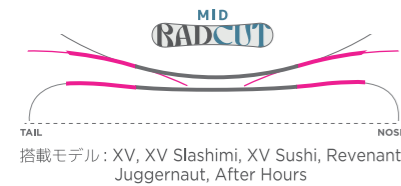

EXP NARROW

¥47,000- (税込¥51,700-)

3/10 FLEX
20% CAMBER

REP801 Sizes : 125-130-135-140-145

EXP JUNIOR

¥42,000- (税込¥46,200-)

1/10 FLEX
20% CAMBER

REP701 Sizes : 70-80-90-100-110-120

TECHNOLOGIES

RADCUT TURN TECHNOLOGY

ラッドカット - ターンテクノロジー
 トップとテールにリバースサイドカットを設定することでスムーズなエッジの切替を可能にし、コントロール性の高いライディングが楽しめる。

Black : Classic Sidecut
 Red : Reverse Sidecut

SERRATED EDGES EDGE TECHNOLOGY

セラテッドエッジ - エッジテクノロジー
 ロシニョール独自開発による、パン切り包丁のようなノコギリ形状のエッジを搭載。モデルに合わせて4種類の形状を用意することで、どんな雪面でも的確なエッジグリップを可能とし、さまざまなライディングに対応。