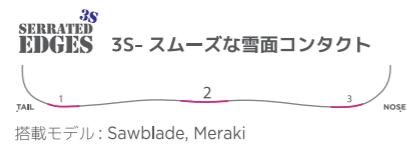

TECHNOLOGIES

RADCUT TURN TECHNOLOGY

ラッドカット - ターンテクノロジー
 トップとテールにリバースサイドカットを設定することでスムーズなエッジの切替を可能にし、コントロール性の高いライディングが楽しめる。

Black : Classic Sidecut
 Red : Reverse Sidecut

SERRATED EDGES EDGE TECHNOLOGY

セラテッドエッジ - エッジテクノロジー
 ロシニョール独自開発による、パン切り包丁のようなノコギリ形状のエッジを搭載。モデルに合わせて4種類の形状を用意することで、どんな雪面でも的確なエッジグリップを可能とし、さまざまなライディングに対応。