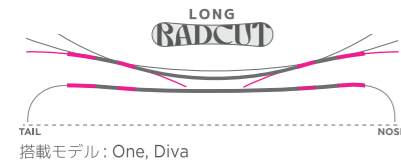

EXP NARROW

¥47,000- (税込¥51,700-)

3/10 FLEX
20% CAMBER

REP801 Sizes : 125-130-135-140-145

EXP JUNIOR

¥42,000- (税込¥46,200-)

1/10 FLEX
20% CAMBER

REP701 Sizes : 70-80-90-100-110-120

ACCESSORIES

BASIC SNOWBOARD SOLO BAG

¥11,000- (税込¥12,100-)

RKLB200 Sizes : L1600*W375*H155mm Weight : 1.10 kg
Snowboard Bag : 1 snowboard

TACTIC SNOWBOARD & GEAR BAG

¥21,000- (税込¥23,100-)

RKLB204 Sizes : L1800*W380*H280mm Weight : 1.85 kg
Snowboard Bag : 1 snowboard

TECHNOLOGIES

RADCUT TURN TECHNOLOGY

ラッドカット - ターンテクノロジー
 トップとテールにリバースサイドカットを設定することでスムーズなエッジの切替を可能にし、コントロール性の高いライディングが楽しめる。

Black : Classic Sidecut
 Red : Reverse Sidecut

SERRATED EDGES EDGE TECHNOLOGY

セラテッドエッジ - エッジテクノロジー
 ロシニョール独自開発による、パン切り包丁のようなノコギリ形状のエッジを搭載。モデルに合わせて4種類の形状を用意することで、どんな雪面でも的確なエッジグリップを可能とし、さまざまなライディングに対応。